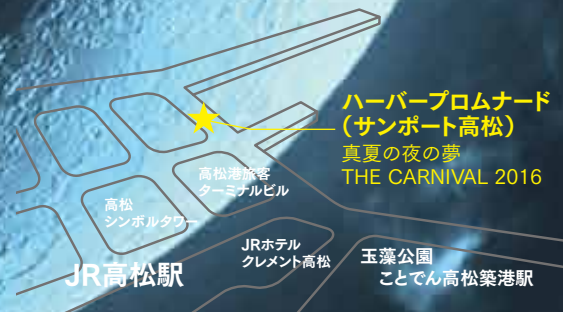

## THE CARNIVAL 2016

2016 7.23 SAT ▶ 8.7 SUN

17:00-21:00 ※雨天の場合、中止になる場合があります。事前に公式HPでご確認ください。

会場/ハーバプロムナード (サンポート高松)

7.31 SUN ▶ 8.7 SUN  
芸人まこと

7.23 SAT ~ 7.30 SAT  
知念大地

### Music

瀬戸内にかかる虹のようにカラフルな音楽とダンス、忘れられない思い出に。県内外より多数出演! 土日は6組のスペシャルゲスト、平日も地元ミュージシャンやダンスステージがあります!

7.23 SAT  
La Corde(ラ・コルド)川瀬真司+高橋誠+中村尚美

7.24 SUN  
Tsukasa ユニット

7.30 SAT  
Triple Standard

7.31 SUN  
石川早苗+橋本信二

8.6 SAT  
taca+川瀬真司+中村尚美

8.7 SUN  
JiLL-Decoy association

瀬戸内マジック、もう一度夢の中へ。  
夕暮れの瀬戸内の風と光に包まれながら  
最高の音楽+パフォーマンスタッチ+食チームが集結!  
誰もが集えるひと夏のマジカルカーニバル。  
一緒に楽しみましょう!

ハーバプロムナード (サンポート高松)  
真夏の夜の夢  
THE CARNIVAL 2016