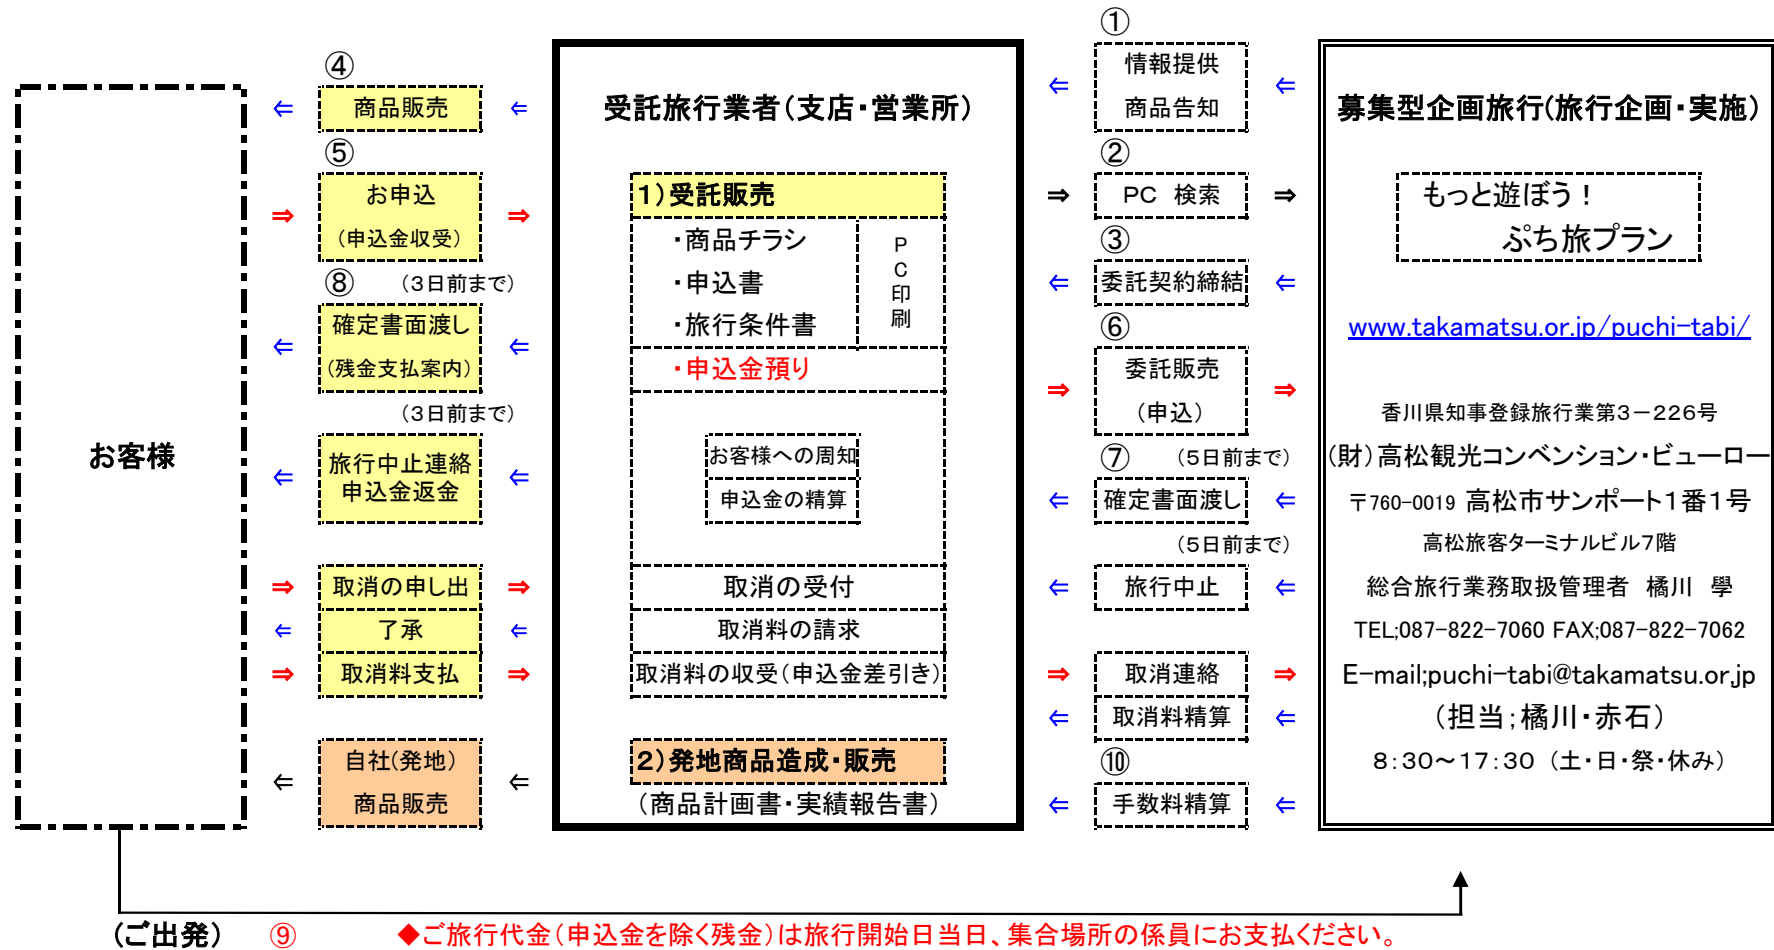

(2)「ぷち旅プラン」販売・造成フローチャート

《ご案内》

- 御社において「発地旅行商品」を造成される場合、別紙のツアーポイントシートに記載しています施設情報をご活用ください。
尚、当社において「ユニット卸」もお受けできます。
- 委託契約書を準備いたしておりますので、締結のご検討を宜しくお願い申し上げます。
- 募集型企画旅行実施可能区域(香川県;高松市、さぬき市、三木町、綾川町、坂出市、まんのう町、直島町、土庄町、小豆島町、徳島県;美馬市)